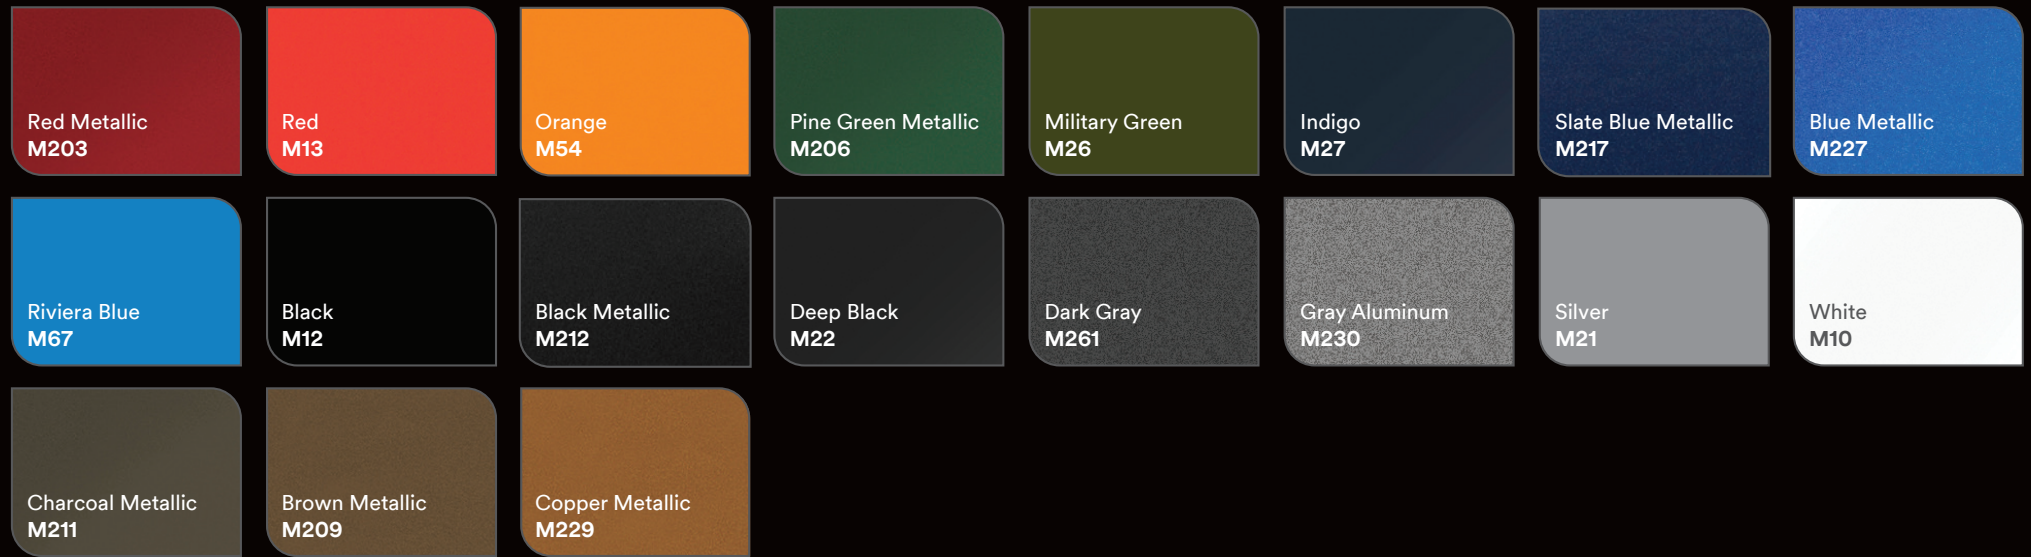

3M Science.
Applied to Life.™

**Seien Sie Teil
der Sensation!**

Wählen Sie aus einer großen Auswahl
an Farben, Mustern und Strukturen
und entwerfen Sie ein unvergessliches
Fahrzeugdesign, das sich von der
Masse abhebt!

Glänzend

Glänzende
Farben mit
Protective
Film Layer!

Satin

Matt

Strukturiert

Flip Farben

Satin Flip
Volcanic Flare
SP236

Gloss Flip
Psychedelic
GP281

Satin Flip
Psychedelic
SP281

Gloss Flip
Deep Space
GP278

Satin Flip
Glacial Frost
SP277

Satin Flip
Caribbean Shimmer
SP276

Satin Flip
Ghost Pearl
SP280

Für weitere Informationen kontaktieren Sie gerne Ihren
3M Ansprechpartner oder besuchen Sie uns auf:
3M.de/2080, 3M.com/ch/2080, 3M.com/at/2080