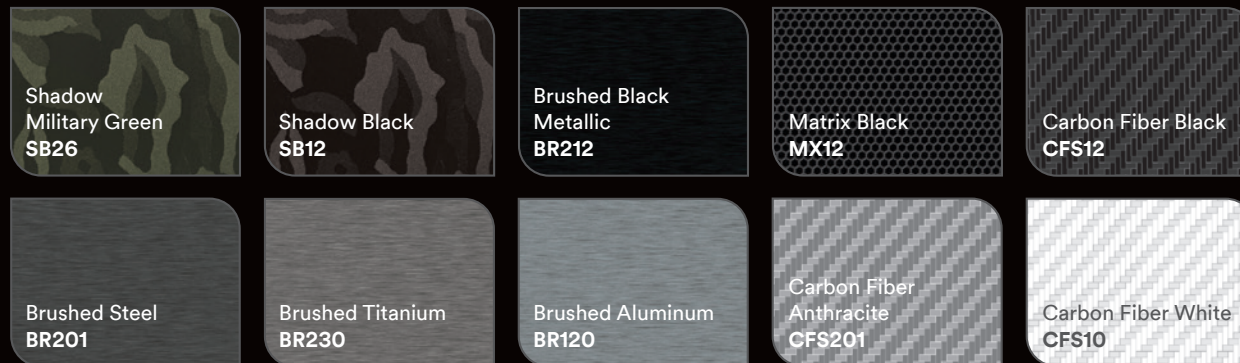

3M Science.
Applied to Life.™

**Seien Sie Teil
der Sensation!**

Wählen Sie aus einer großen Auswahl
an Farben, Mustern und Strukturen
und entwerfen Sie ein unvergessliches
Fahrzeugdesign, das sich von der
Masse abhebt!

Glänzend

Glänzende
Farben mit
Protective
Film Layer!

Satin

Matt

Strukturiert

Flip Farben

Satin Flip
Volcanic Flare
SP236

Gloss Flip
Psychedelic
GP281

Satin Flip
Psychedelic
SP281

Gloss Flip
Deep Space
GP278

Satin Flip
Glacial Frost
SP277

Satin Flip
Caribbean Shimmer
SP276

Satin Flip
Ghost Pearl
SP280

Für weitere Informationen kontaktieren Sie gerne Ihren
3M Ansprechpartner oder besuchen Sie uns auf:
3M.de/2080, 3M.com/ch/2080, 3M.com/at/2080