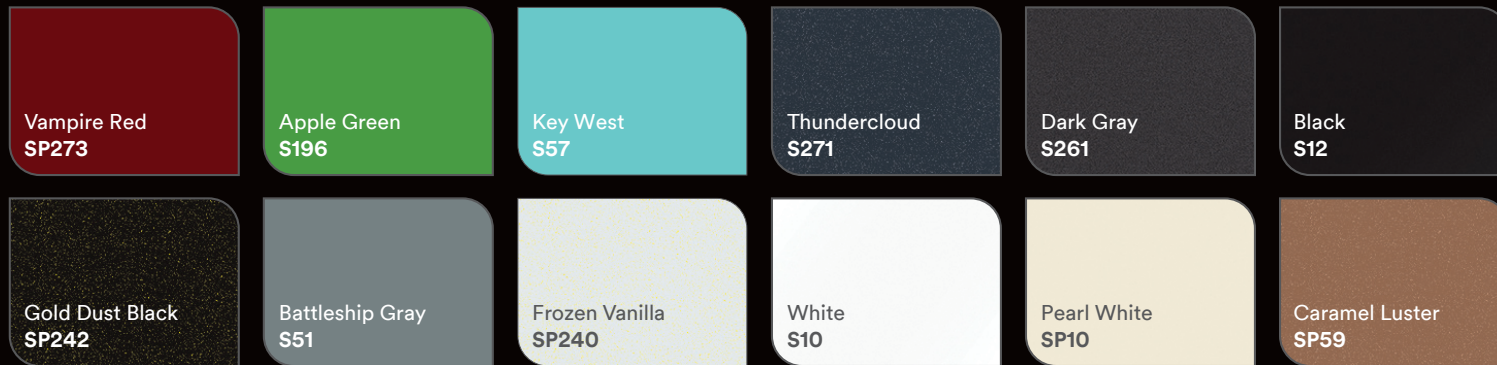

3M Science.
Applied to Life.™

**Seien Sie Teil
der Sensation!**

Wählen Sie aus einer großen Auswahl
an Farben, Mustern und Strukturen
und entwerfen Sie ein unvergessliches
Fahrzeugdesign, das sich von der
Masse abhebt!

Glänzend

Glänzende
Farben mit
Protective
Film Layer!

Satin

Matt

Strukturiert

Flip Farben

Satin Flip
Volcanic Flare
SP236

Gloss Flip
Psychedelic
GP281

Satin Flip
Psychedelic
SP281

Gloss Flip
Deep Space
GP278

Satin Flip
Glacial Frost
SP277

Satin Flip
Caribbean Shimmer
SP276

Satin Flip
Ghost Pearl
SP280

Für weitere Informationen kontaktieren Sie gerne Ihren
3M Ansprechpartner oder besuchen Sie uns auf:
3M.de/2080, 3M.com/ch/2080, 3M.com/at/2080